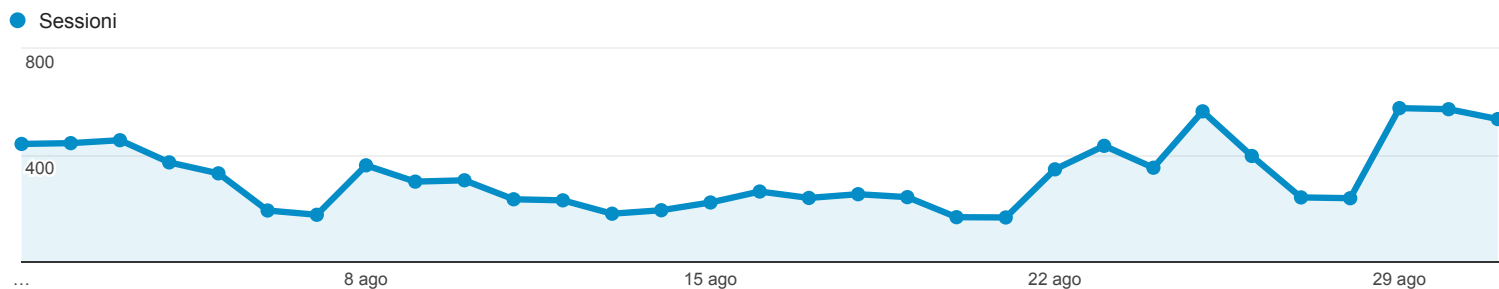

01 ago 2016 - 31 ago 2016

Panoramica del pubblico

Tutti gli utenti
100,00% Sessioni

Panoramica

■ New Visitor ■ Returning Visitor

Lingua	Sessioni	% Sessioni
1. it-it	5.133	51,25%
2. it	4.238	42,31%
3. en-us	370	3,69%
4. (not set)	57	0,57%
5. en-gb	52	0,52%
6. en	26	0,26%
7. es-es	15	0,15%
8. pt-br	14	0,14%
9. fr	11	0,11%
10. zh-cn	9	0,09%