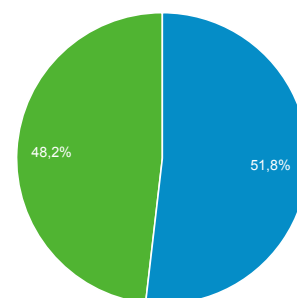

01 ago 2016 - 31 ago 2016

Panoramica del pubblico

Tutti gli utenti
100,00% Sessioni

Panoramica

■ New Visitor ■ Returning Visitor

Lingua	Sessioni	% Sessioni
1. it-it	5.133	51,25%
2. it	4.238	42,31%
3. en-us	370	3,69%
4. (not set)	57	0,57%
5. en-gb	52	0,52%
6. en	26	0,26%
7. es-es	15	0,15%
8. pt-br	14	0,14%
9. fr	11	0,11%
10. zh-cn	9	0,09%